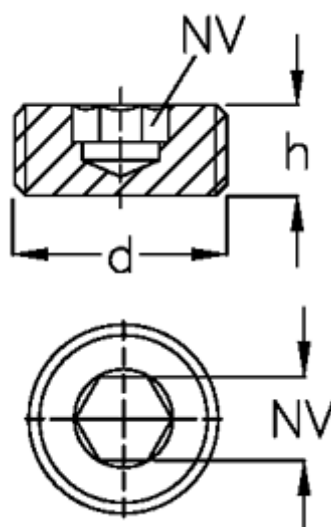

Varenummer: 20252M2415A  
Beskrivelse: E+G Bundskrue  
GN 252-M24x1.5-A

## Mål

d = M24x1,5

H = 12

Indvendig sekskant = 14